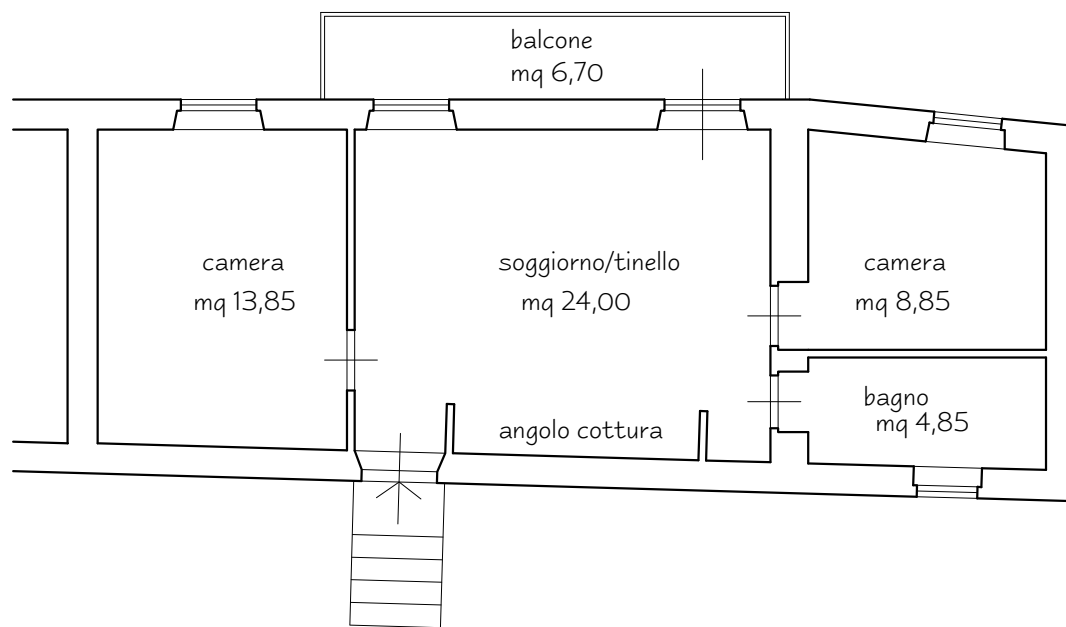

Abitazione in vicolo del Governo Vecchio 41

Inquadramento su mappa catastale (fg 44 scala 1:1.000)

PIANTA PIANO PRIMO

vicolo del Governo Vecchio

Identificazione Catastale : Soriano Nel Cimino, foglio 44 p.lla 273 sub. 1 graff. p.lla 274 sub 1
 Superficie Utile mq 51,55 + balcone mq 6,70
 Superficie Catastale mq 64 (nota: la scheda catastale in atti non riporta il balcone)
 Superficie ai sensi del DPR 138/98 mq 69

scala 1:100